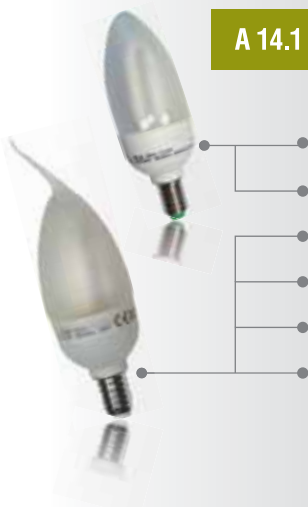

BASE E14 › E27

CODE	WATT	LENGTH (mm)	COLOUR
CL 409 CS/SE	9W	109	4000K
CL 409 CS/SE	9W	109	2700K
CL 707i CS	7W	102	4000K
CL 707i CS	7W	102	2700K
CL 709i CS	9W	113	4000K
CL 709i CS	9W	113	2700K